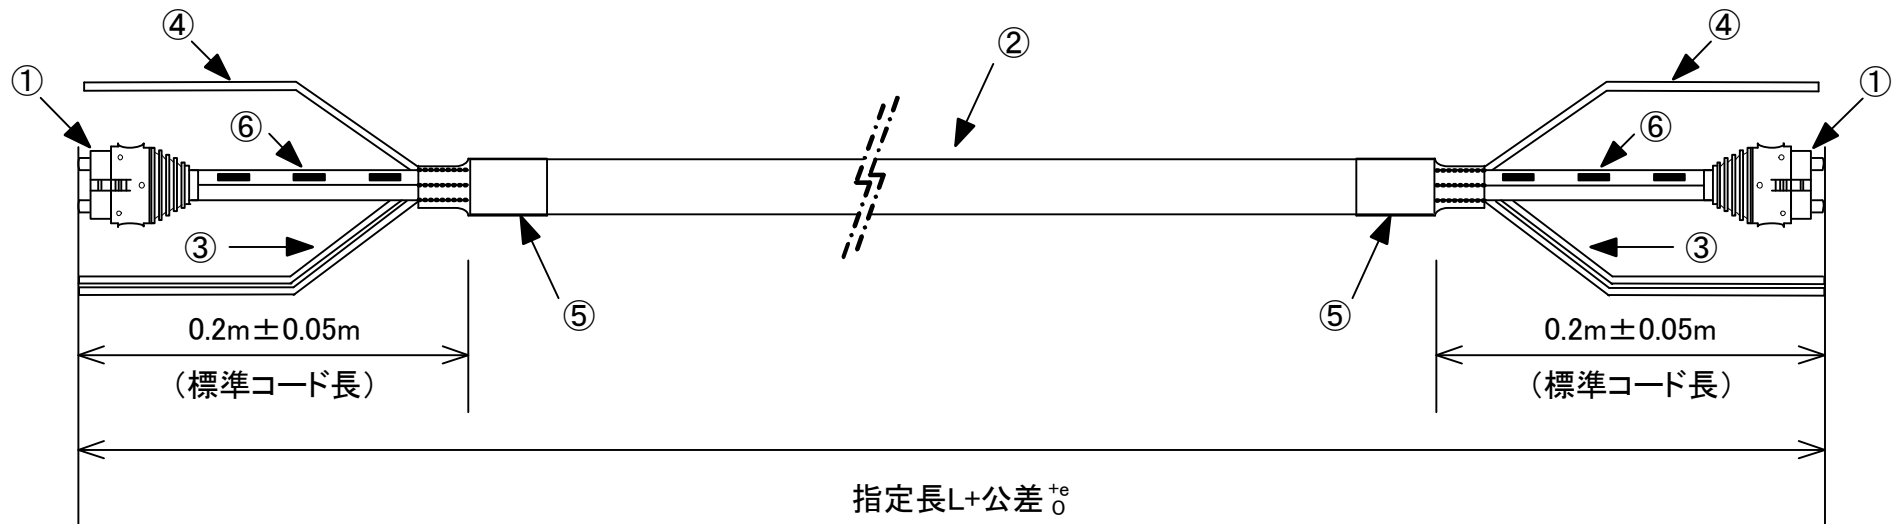

ケーブル指定長 L(m)	公差+e(m)
$L \leq 5$	0.20
$5 < L \leq 30$	0.50
$30 < L$	$L \times 0.03$ (3%)

品名	CF-2071H-MM-0.2/L	サイズ	2-C-2V-V (HC-20/07)		
			2×CCV-HC-20/07 2×0.75SQ		
図面番号		承認	検図	設計	製図

番号	品名	型式	個数
①	光コネクタ	CF-2071H	2
②	光ファイバケーブル	2-C-2V-V (2×CCV-HC-20/07)	1
③	給電線 (赤・白)	0.75SQ	
④	テンションメンバ	—————	—
⑤	熱収縮チューブ	スミチューブA	2
⑥	識別マーキング	—————	—