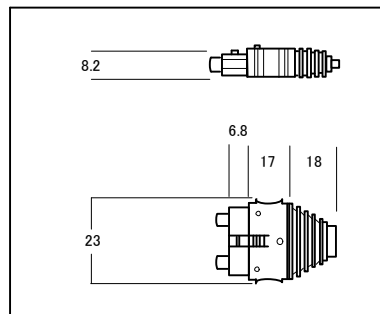

ケーブル指定長 L(m)	公差+e(m)
$L \leq 5$	0.20
$5 < L \leq 30$	0.50
$30 < L$	$L \times 0.03$ (3%)

品名	CF-2071H-MM-0.2/L	サイズ	2-C-2V-V (HC-20/07)		
			2×CCV-HC-20/07 2×0.75SQ		
図面番号		承認	検図	設計	製図

番号	品名	型式	個数
①	光コネクタ	CF-2071H	2
②	光ファイバケーブル	2-C-2V-V (2×CCV-HC-20/07)	1
③	給電線 (赤・白)	0.75SQ	
④	テンションメンバ	—————	—
⑤	熱収縮チューブ	スミチューブA	2
⑥	識別マーキング	—————	—